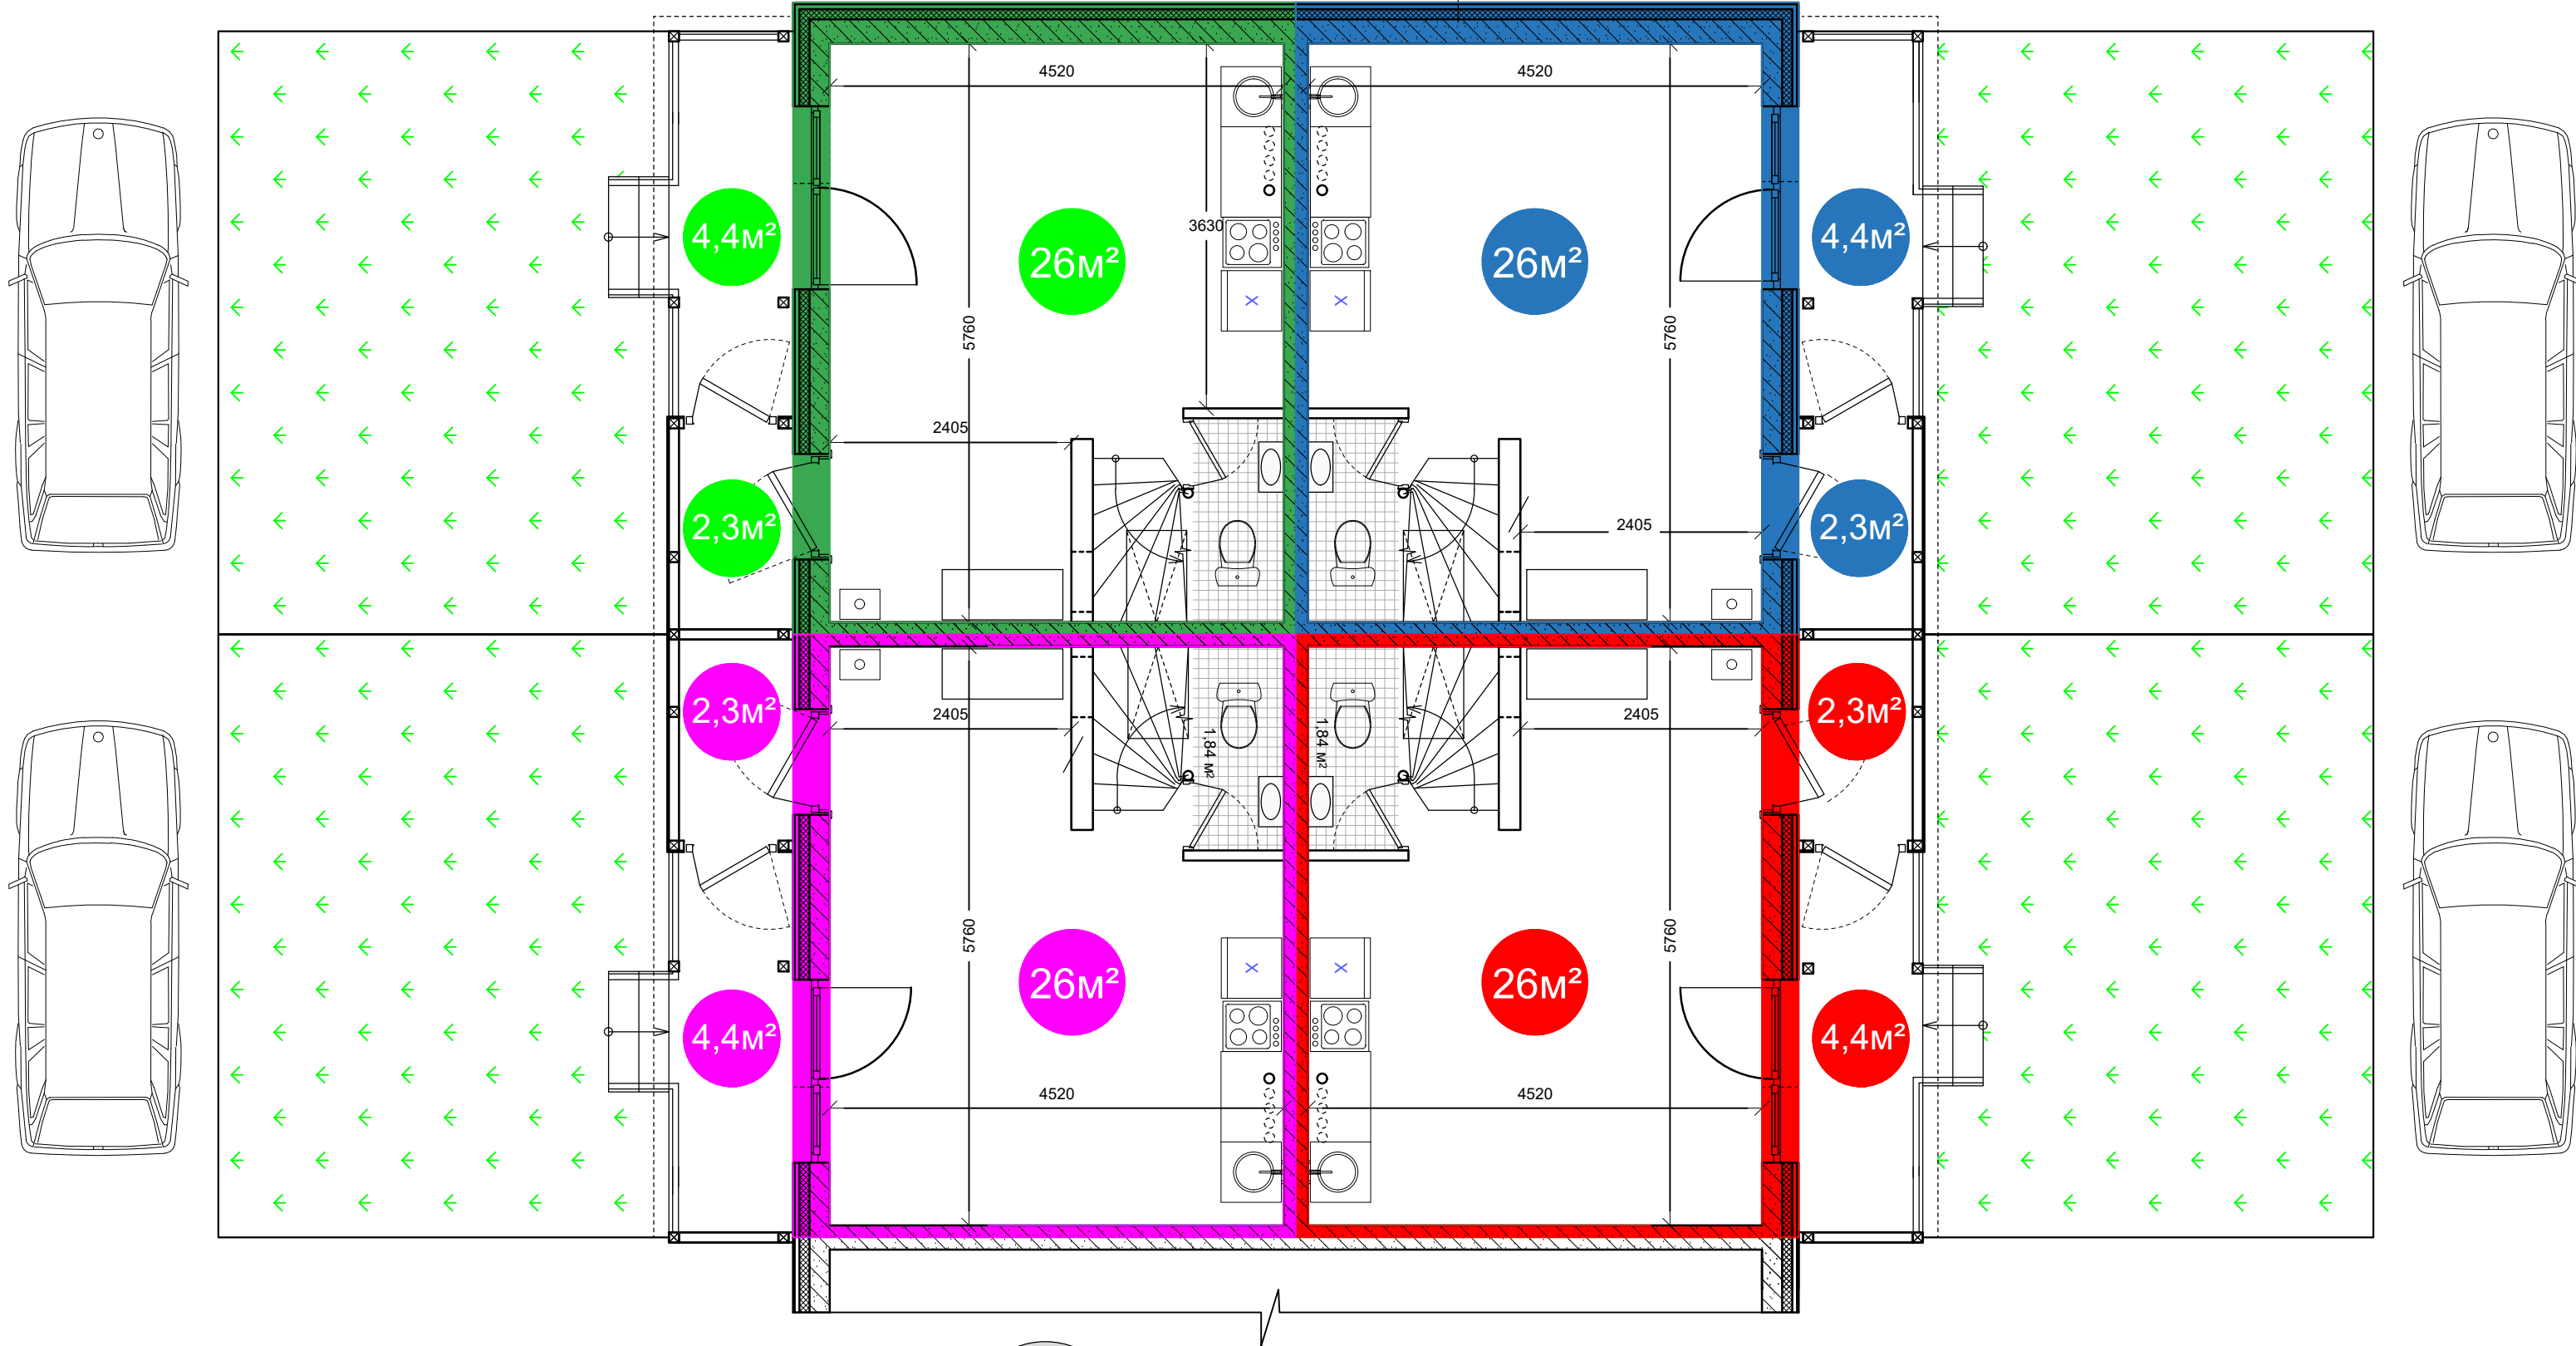

микрорайон

213-22-55

2-х этажный жилой дом с земельным участком

Фасад

микрорайон

ПРИГОРОДНЫЙ
ПРОСТОР → 2.0

2-х этажный жилой дом с земельным участком

1 этаж

213-22-55

Жилой дом 58,5 м²

Земельный участок 0,6 сот.

микрорайон

ПРИГОРОДНЫЙ
ПРОСТОР → 2.0

213-22-55

2-х этажный жилой дом с земельным участком

2 этаж

Жилой дом 58,5 м²