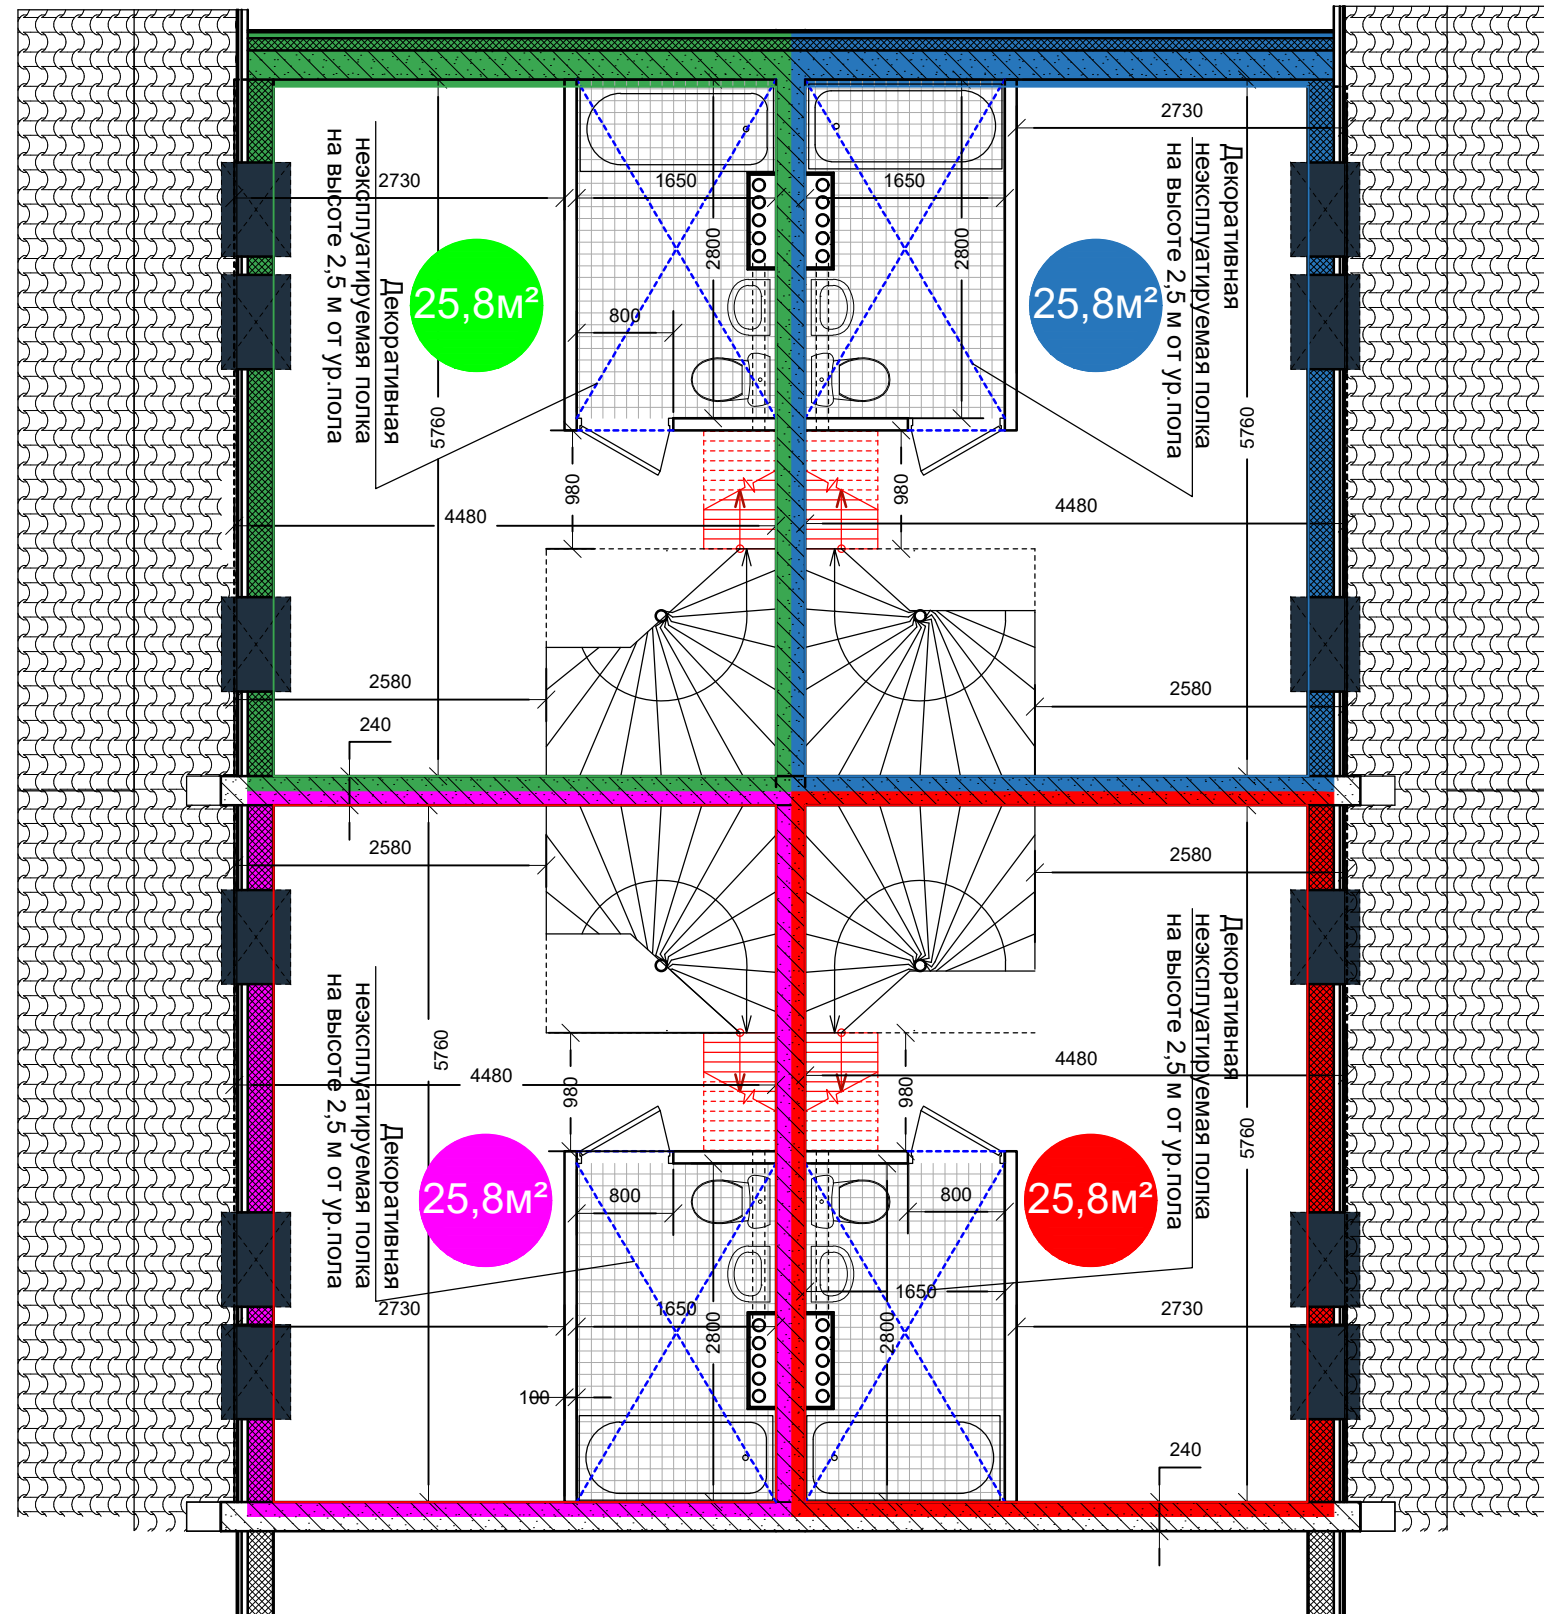

микрорайон

213-22-55

2-х этажный жилой дом с земельным участком

Фасад

микрорайон

ПРИГОРОДНЫЙ
ПРОСТОР → 2.0

2-х этажный жилой дом с земельным участком

1 этаж

213-22-55

Жилой дом 58,5 м²

Земельный участок 0,6 сот.

микрорайон

ПРИГОРОДНЫЙ
ПРОСТОР → 2.0

213-22-55

2-х этажный жилой дом с земельным участком

2 этаж

Жилой дом 58,5 м²