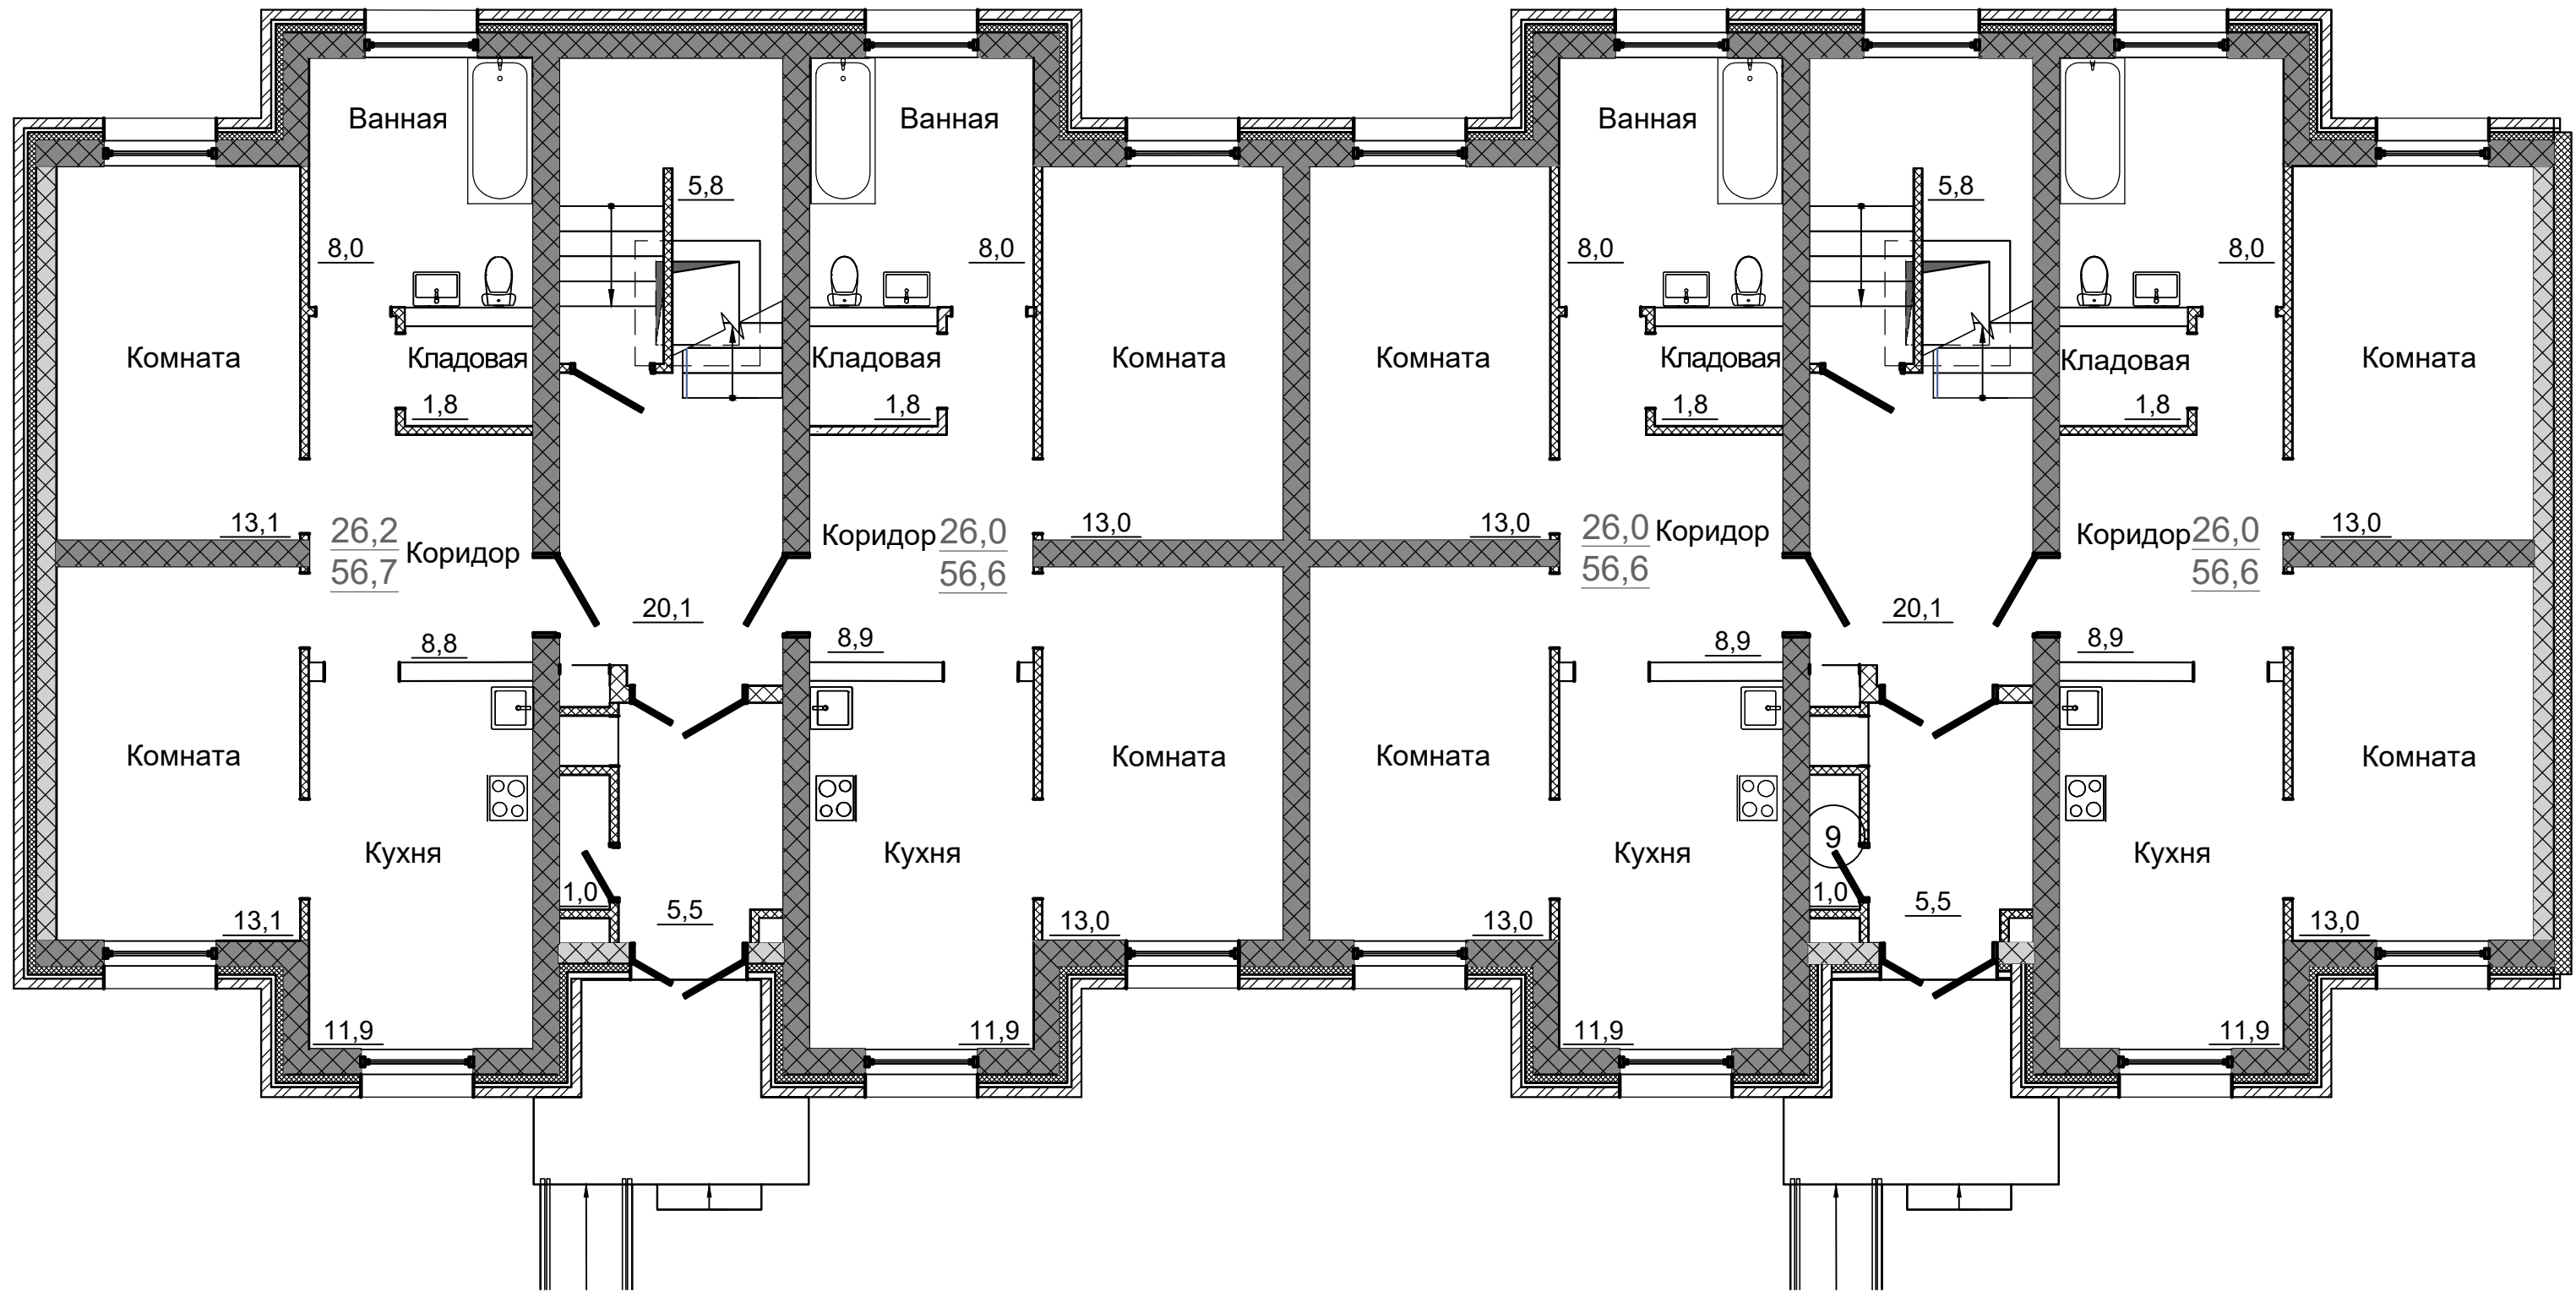

микрорайон

ПРИГОРОДНЫЙ
ПРОСТОР → 2.0

213-22-55

4-х этажный многоквартирный жилой дом

Фасад

микрорайон

ПРИГОРОДНЫЙ
ПРОСТОР → 2.0

213-22-55

4-х этажный многоквартирный жилой дом 1 этаж

микрорайон

ПРИГОРОДНЫЙ
ПРОСТОР → 2.0

213-22-55

4-х этажный многоквартирный жилой дом 2 и 3 этажи

микрорайон

ПРИГОРОДНЫЙ
ПРОСТОР → 2.0

213-22-55

4-х этажный многоквартирный жилой дом

4 этаж