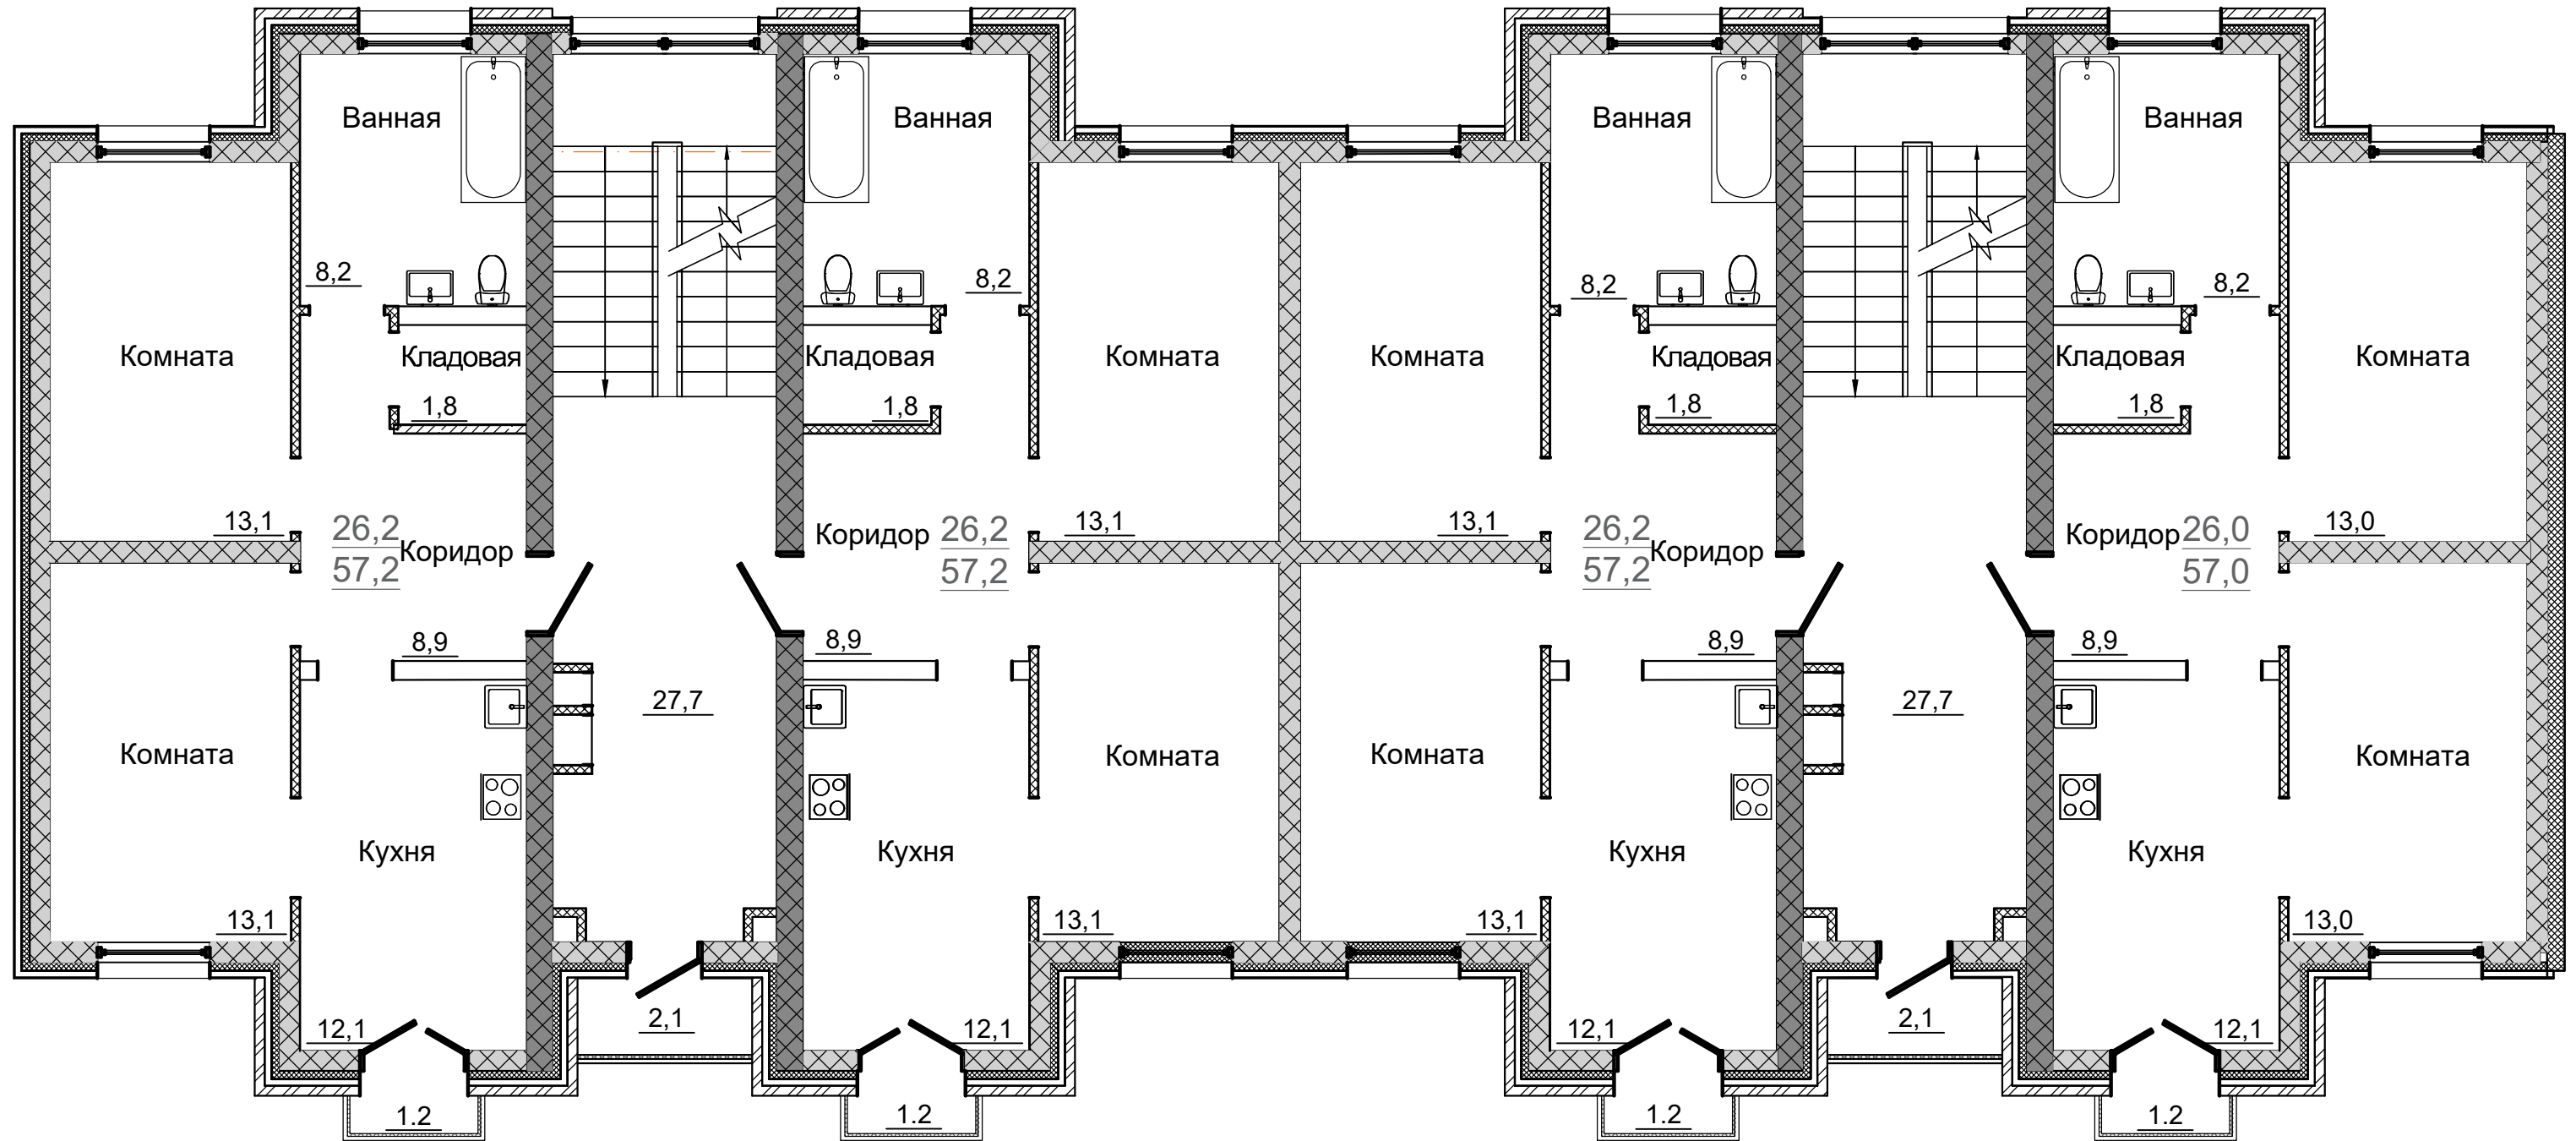

микрорайон

ПРИГОРОДНЫЙ
ПРОСТОР → 2.0

213-22-55

4-х этажный многоквартирный жилой дом

Фасад

микрорайон

ПРИГОРОДНЫЙ
ПРОСТОР → 2.0

213-22-55

4-х этажный многоквартирный жилой дом 1 этаж

микрорайон

ПРИГОРОДНЫЙ
ПРОСТОР → 2.0

213-22-55

4-х этажный многоквартирный жилой дом 2 и 3 этажи

микрорайон

ПРИГОРОДНЫЙ
ПРОСТОР → 2.0

213-22-55

4-х этажный многоквартирный жилой дом

4 этаж